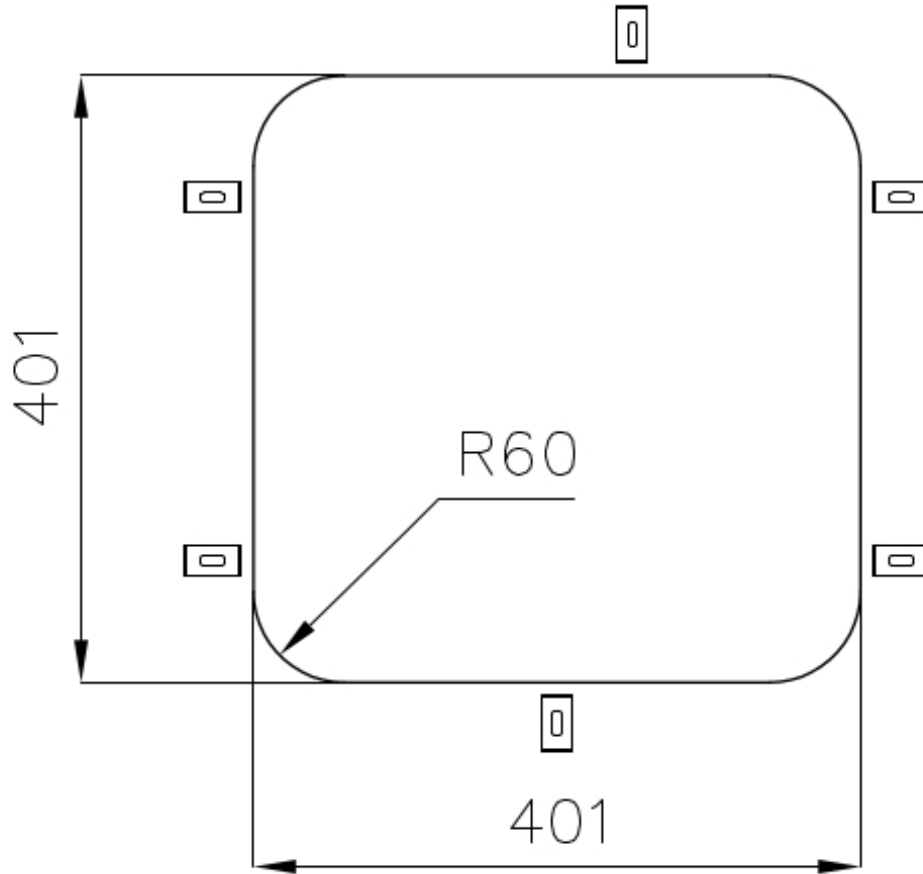

Fregadero KS

fregaderos

Código: 1840 850

CARACTERÍSTICAS

DESAGÜE 3,5" BASKET

Desagüe grande de 3,5" equipado con el práctico tapón cestillo que impide el flujo de las partes sólidas en la alcantarilla.

DETALLES

Base

45 cm

Dimensiones

436x436 mm

Dotaciones estándar

Soportes de fijación, junta, desagüe, rebosadero y sifón, Caja de embalaje

Orificios Monomando Ningún orificio de serie

Hueco de encastre Ver hoja de datos técnicos

Escurreidor No

Anchura 44 cm

Medida de la cubeta 401x401mm

Número de cubetas 1 cubeta

Desagüe Desagüe 3.5 "

DIBUJOS TÉCNICOS

Cut out size – Dimensioni per foratura top

ACCESORIOS OPCIONALES

Cesta blanca
8612 100

Cesta blanca de acero inoxidable
8612 000

Cubeta blanca
8153 100

Tabla de corte de cristal
8631 300

Tabla de corte de HDPE
8657 001

Cesta portaplatos inox
8100 201

MARIDAJE RECOMENDADO