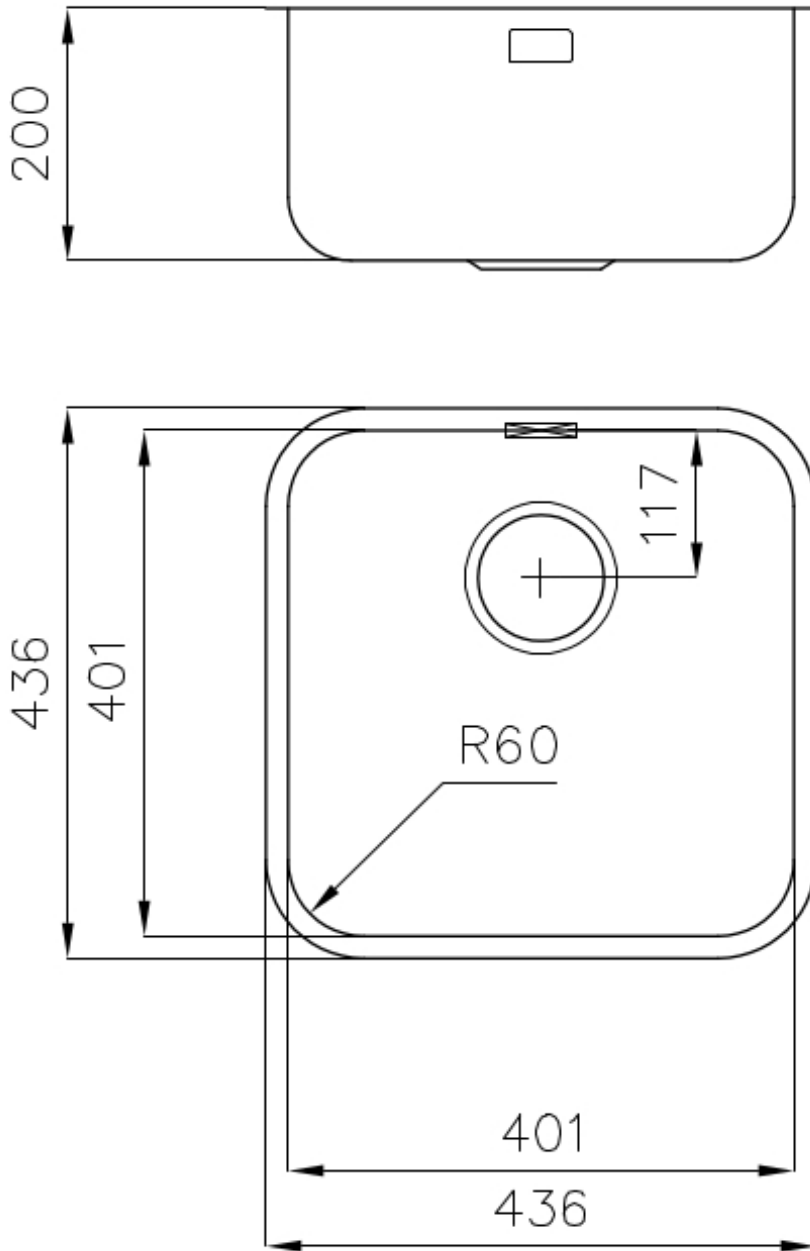

Fregadero KS

fregaderos

Código: 1840 850

CARACTERÍSTICAS

DESAGÜE 3,5" BASKET

Desagüe grande de 3,5" equipado con el práctico tapón cestillo que impide el flujo de las partes sólidas en la alcantarilla.

DETALLES

Base

45 cm

Dimensiones

436x436 mm

Dotaciones estándar

Soportes de fijación, junta, desagüe, rebosadero y sifón, Caja de embalaje

Orificios Monomando Ningún orificio de serie

Hueco de encastre Ver hoja de datos técnicos

Escurreidor No

Anchura 44 cm

Medida de la cubeta 401x401mm

Número de cubetas 1 cubeta

Desagüe Desagüe 3.5 "

DIBUJOS TÉCNICOS

Cut out size – Dimensioni per foratura top

ACCESORIOS OPCIONALES

Cesta blanca
8612 100

Cesta blanca de acero inoxidable
8612 000

Cubeta blanca
8153 100

Tabla de corte de cristal
8631 300

Tabla de corte de HDPE
8657 001

Cesta portaplatos inox
8100 201

MARIDAJE RECOMENDADO